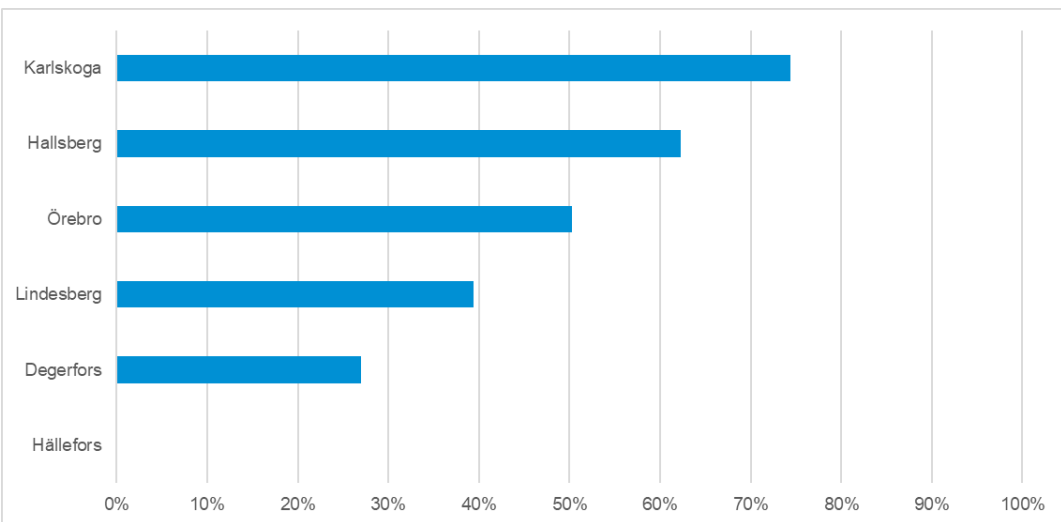

Region Örebro län

Gymnasieskolan - Personalstatistik med lärarlegitimation och behörighet per ämne, yrkesämnen totalt 2022

Kommun	Andel r
Karlskoga	74,4%
Hallsberg	62,3%
Örebro	50,3%
Lindesberg	39,4%
Degerfors	27,0%
Hällefors	0,0%