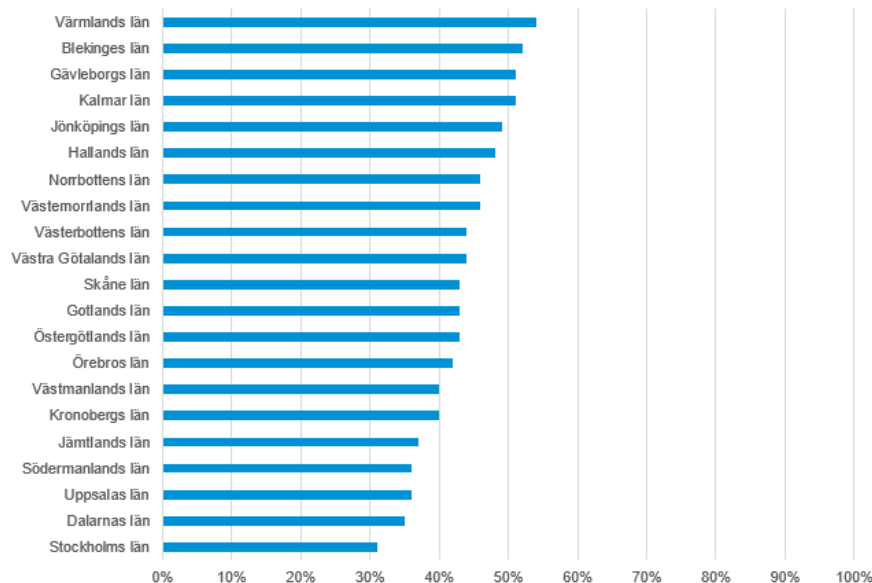

Förskola - Anställda, andel (%) heltidstjänster med förskolläraryrlegitimation 2022 mellan län

Förskola - Anställda, andel (%) heltidstjänster med förskolläraryrlegitimation 2022

Län	Anställda, andel (%)
Värmlands län	54,0%
Blekinges län	52,0%
Kalmar län	51,0%
Gävleborgs län	51,0%
Jönköpings län	49,0%
Hallands län	48,0%
Västernorrlands län	46,0%
Norbottens län	46,0%
Västra Götalands län	44,0%
Västerbottens län	44,0%
Östergötlands län	43,0%
Gotlands län	43,0%
Skåne län	43,0%
Örebro län	42,0%
Kronobergs län	40,0%
Västmanlands län	40,0%
Jämtlands län	37,0%
Uppsalas län	36,0%
Södermanlands län	36,0%
Dalarnas län	35,0%
Stockholms län	31,0%