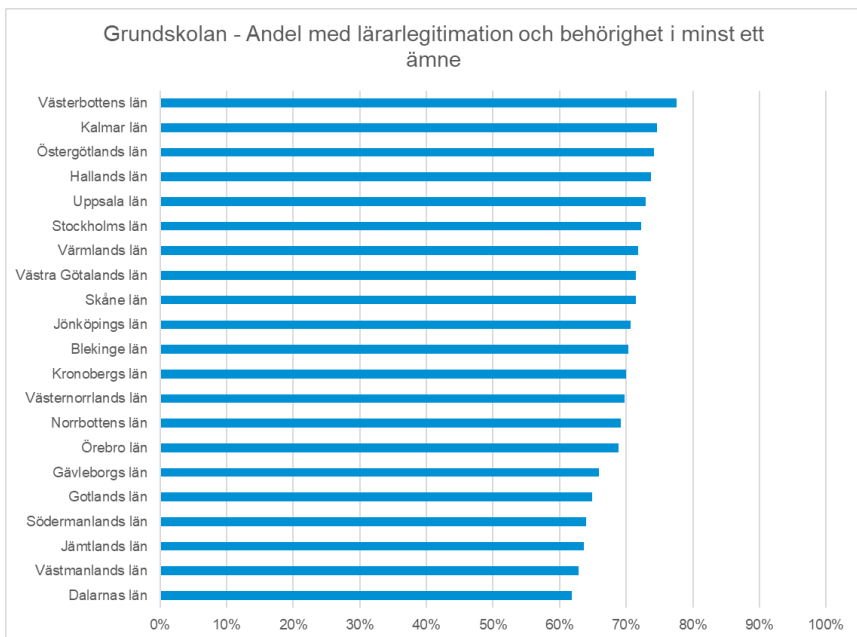

Grundskolan - Personalstatistik med lärarlegitimation och behörighet i minst ett ämne 2022 mellan län

Län	Andel med lärarlegitima
Västerbottens län	77,6%
Kalmar län	74,6%
Östergötlands län	74,2%
Hallands län	73,7%
Uppsala län	72,9%
Stockholms län	72,2%
Värmlands län	71,8%
Skåne län	71,5%
Västra Götalands län	71,5%
Jönköpings län	70,7%
Blekinge län	70,3%
Kronobergs län	70,0%
Västernorrlands län	69,7%
Norrbottnens län	69,2%
Örebro län	68,9%
Gävleborgs län	65,9%
Gotlands län	64,9%
Södermanlands län	64,0%
Jämtlands län	63,6%
Västmanlands län	62,8%
Dalarnas län	61,8%