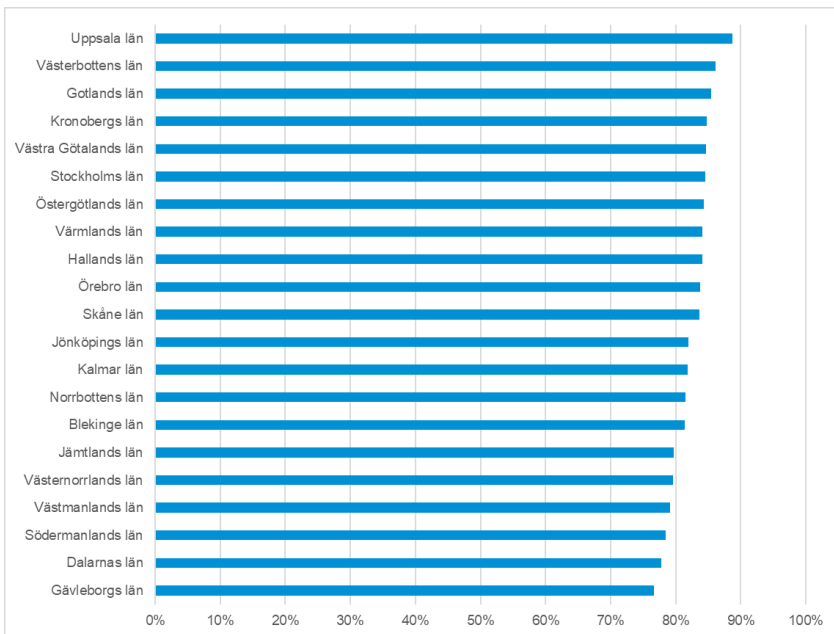

Gymnasieskolan - Personalstatistik med lärarlegitimation och behörighet i minst ett ämne, 2022 mellan län

Län	Andel med lärarlegitimation
Uppsala län	88,7%
Västerbottens län	86,1%
Gotlands län	85,4%
Kronobergs län	84,8%
Västra Götalands län	84,7%
Stockholms län	84,5%
Östergötlands län	84,3%
Hallands län	84,1%
Värmlands län	84,1%
Örebro län	83,8%
Skåne län	83,6%
Jönköpings län	82,0%
Kalmar län	81,8%
Norrbottnens län	81,5%
Blekinge län	81,4%
Jämtlands län	79,7%
Västernorrlands län	79,6%
Västmanlands län	79,1%
Södermanlands län	78,5%
Dalarnas län	77,8%
Gävleborgs län	76,7%