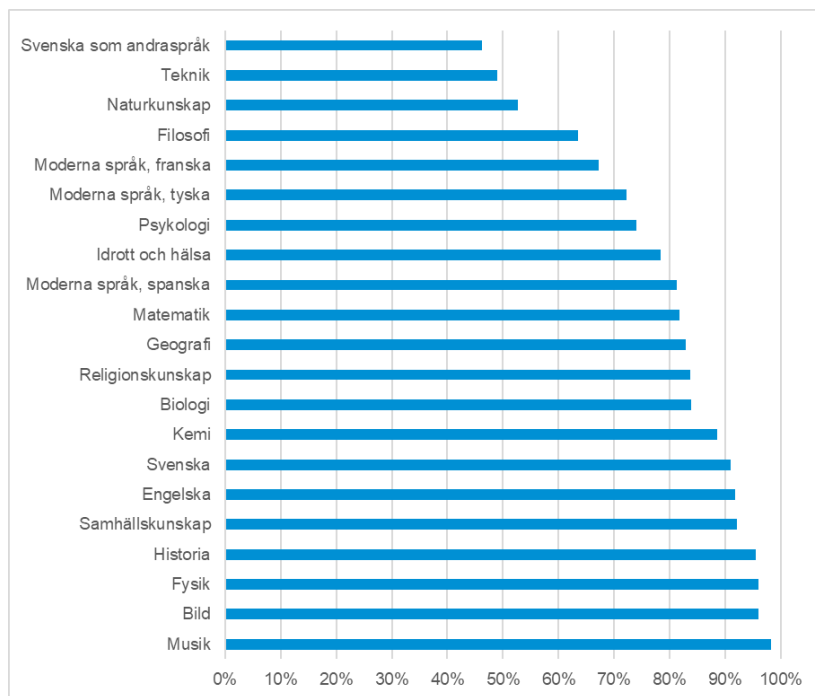

Gymnasieskolan - Personalstatistik med lärarlegitimation och behörighet per ämne 2022 för Örebro län

Ämne	Andel med legitimation/behörighet
Svenska som andraspråk	46,2%
Teknik	48,9%
Naturkunskap	52,7%
Filosofi	63,5%
Moderna språk, franska	67,2%
Moderna språk, tyska	72,2%
Psykologi	74,0%
Idrott och hälsa	78,4%
Moderna språk, spanska	81,2%
Matematik	81,8%
Geografi	82,9%
Religionskunskap	83,7%
Biologi	83,8%
Kemi	88,5%
Svenska	91,0%
Engelska	91,8%
Samhällskunskap	92,1%
Historia	95,5%
Bild	96,0%
Fysik	96,0%
Musik	98,3%