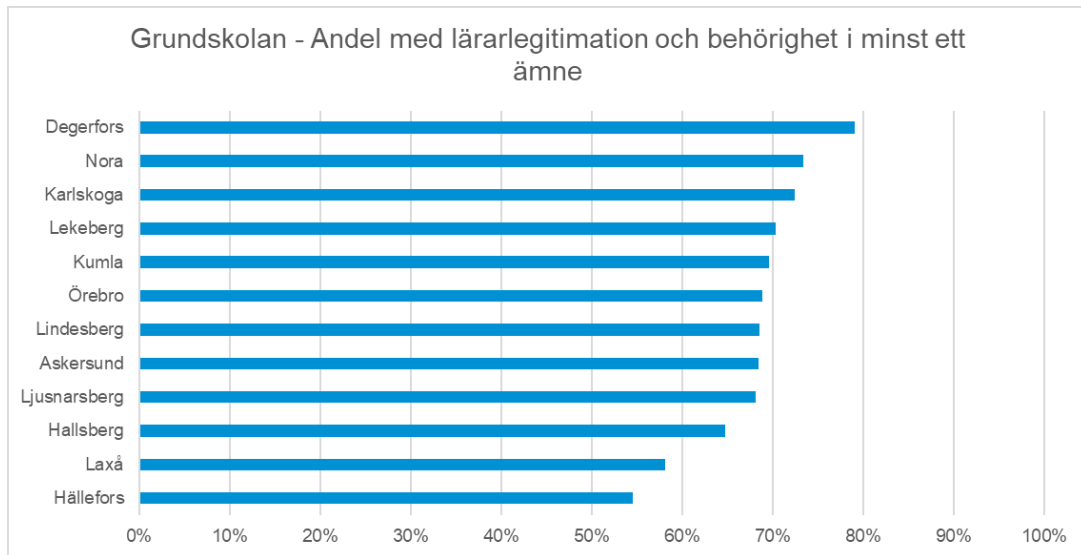

Grundskolan - Personalstatistik med lärarlegitimation och behörighet i minst ett ämne 2022 **Kommun**

Kommun	Andel med
Degerfors	79,1%
Nora	73,4%
Karlskoga	72,4%
Lekeberg	70,3%
Kumla	69,6%
Örebro	68,8%
Lindesberg	68,5%
Askersund	68,4%
Ljusnarsberg	68,1%
Hallsberg	64,7%
Laxå	58,1%
Hällefors	54,5%