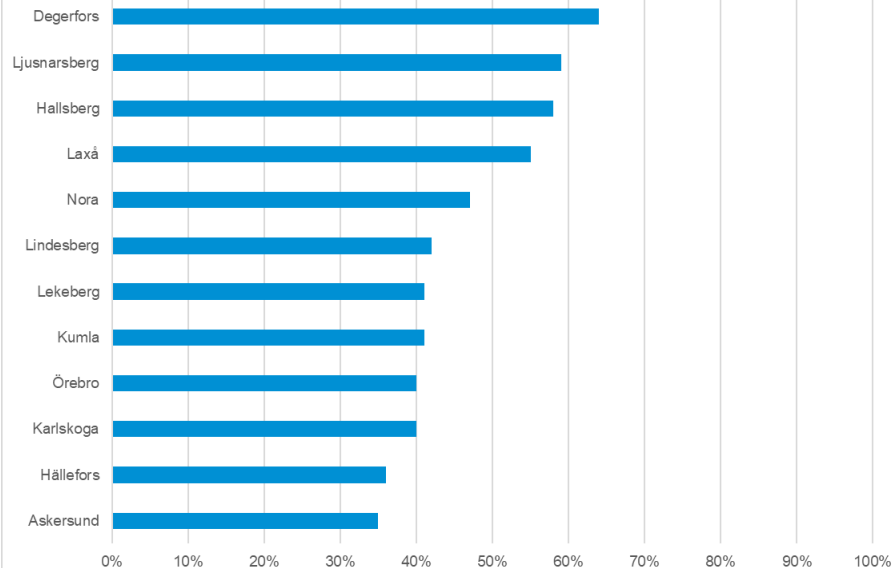

# Förskola - Anställda, andel (%) heltidstjänster med förskolläraryrlegitimation 2022 mellan län

Förskola - Anställda, andel (%) heltidstjänster med förskolläraryrlegitimation 2022

Län	Anställda, andel (%)
Värmlands län	54,0%
Blekinges län	52,0%
Kalmar län	51,0%
Gävleborgs län	51,0%
Jönköpings län	49,0%
Hallands län	48,0%
Västernorrlands län	46,0%
Norbottens län	46,0%
Västra Götalands län	44,0%
Västerbottens län	44,0%
Östergötlands län	43,0%
Gotlands län	43,0%
Skåne län	43,0%
Örebro län	42,0%
Kronobergs län	40,0%
Västmanlands län	40,0%
Jämtlands län	37,0%
Uppsalas län	36,0%
Södermanlands län	36,0%
Dalarnas län	35,0%
Stockholms län	31,0%

# Förskola - Anställda, andel (%) heltidstjänster med förskollärlärolegitimation 2022 **kommun**

Förskola - Anställda, andel (%) heltidstjänster med förskollärlärolegitimation 2022

Kommun	Anställda, andel
Degerfors	64,0%
Ljusnarsberg	59,0%
Hallsberg	58,0%
Laxå	55,0%
Nora	47,0%
Lindesberg	42,0%
Kumla	41,0%
Lekeberg	41,0%
Karlskoga	40,0%
Örebro	40,0%
Hällefors	36,0%
Askersund	35,0%