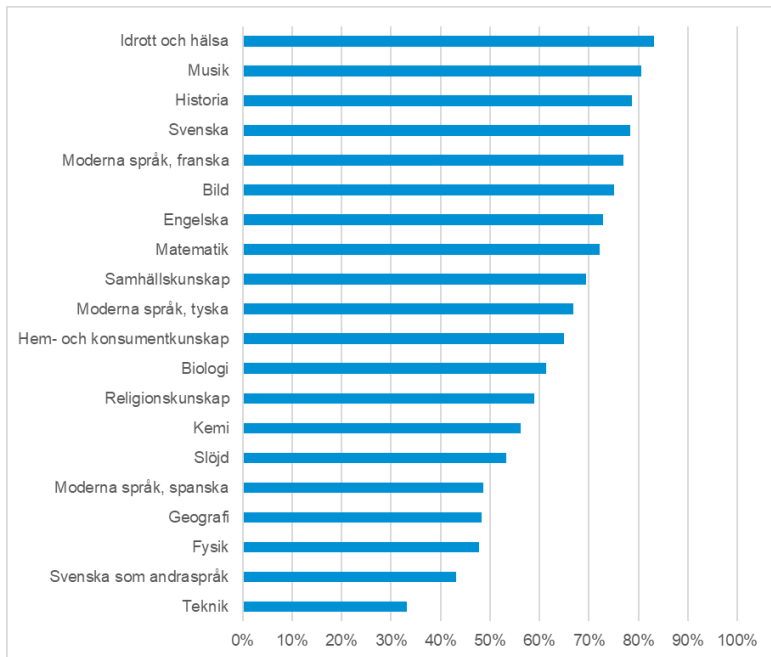

Grundskolan - Personalstatistik med lärarlegitimation och behörighet per ämne, åk 7-9 2022 för Örebro län

Ämne	Andel med lärarlegitimation och behörighet (%)
Idrott och hälsa	83,2%
Musik	80,6%
Historia	78,7%
Svenska	78,4%
Moderna språk, franska	76,9%
Bild	75,1%
Engelska	72,9%
Matematik	72,2%
Samhällskunskap	69,4%
Moderna språk, tyska	66,8%
Hem- och konsumentkunskap	64,9%
Biologi	61,3%
Religionskunskap	58,9%
Kemi	56,2%
Slöjd	53,3%
Moderna språk, spanska	48,7%
Geografi	48,3%
Fysik	47,8%
Svenska som andraspråk	43,1%
Teknik	33,2%